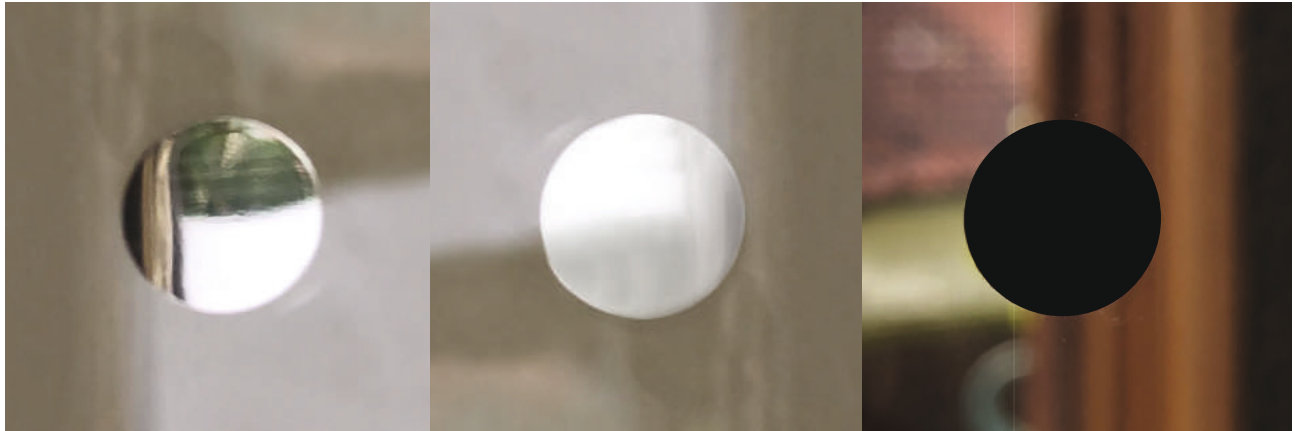

SEEN AG
Lerchenfeldstrasse 3
9014 St. Gallen
Schweiz

SEEN ELEMENTS
HOCHWIRKSAMER VOGELSCHUTZ

AUSFÜHRUNGEN DER SEEN ELEMENTS

Aussen:
SEEN shiny

Innen:
SEEN shiny dual

Aussen:
SEEN matt

Innen:
lichtabsorbierende Rückseite

SPEZIFIKATIONEN

9/90MM RASTER	
ANORDNUNG	
AUSFÜHRUNGEN	SEEN shiny 9/90mm (hochreflektierend) SEEN matt 9/90mm (semi-reflektierend)
BEDECKTE GLASOBERFLÄCHE	0,80 %
PRÜFBERICHT	2020-2022
BEWERTUNG	Kategorie A - hochwirksam

9/70MM RASTER	
ANORDNUNG	
AUSFÜHRUNGEN	SEEN shiny 9/70mm inside (hochreflektierend)
BEDECKTE GLASOBERFLÄCHE	1,25 %
PRÜFBERICHT	2023
BEWERTUNG	Kategorie A - hochwirksam

Kundenspezifische Designs mit einem engeren Rasterabstand auf Anfrage.